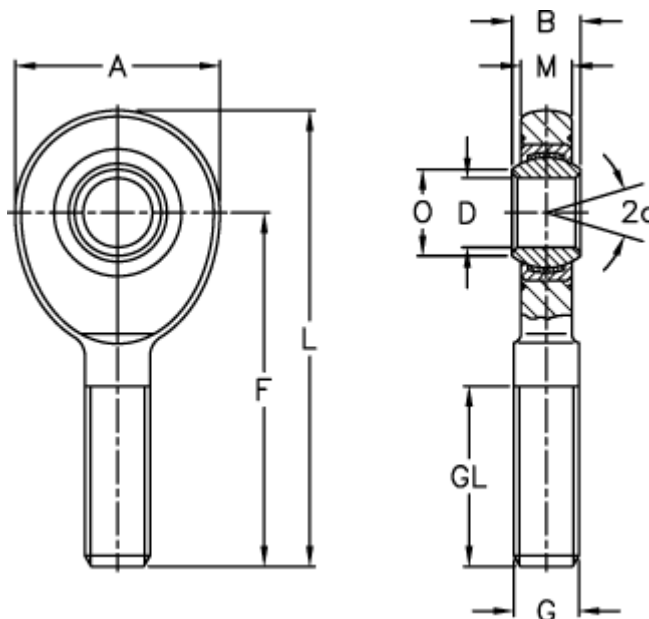

Varenummer: 03469030

Beskrivelse: Fluro Ledhoved EA 30D-NIRO

Mål

A	= 73	L	= 146.5
a (grader)	= 6	M	= 19
B	= 22	O	= 34.2
D	= 30	Statisk træk kN	= 97
Dynamisk træk kN	= 118	Vægt	= 890
F	= 110		
g	= M30x2		
GL	= 65		